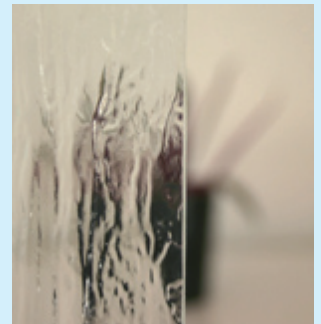

Ornamentglas fra Scanglas

COTSWOLD®

SGG ARENA® C

SGG KATHEDRAL® MIN

SGG SILVIT®

SGG PUNTEADO®

SGG MONUMENTAL® M

SGG SATIMAT®

SGG PARSOL® GRØN

SGG PARSOL® GRÅ

SGG SPEJLTRÅDSGLAS®